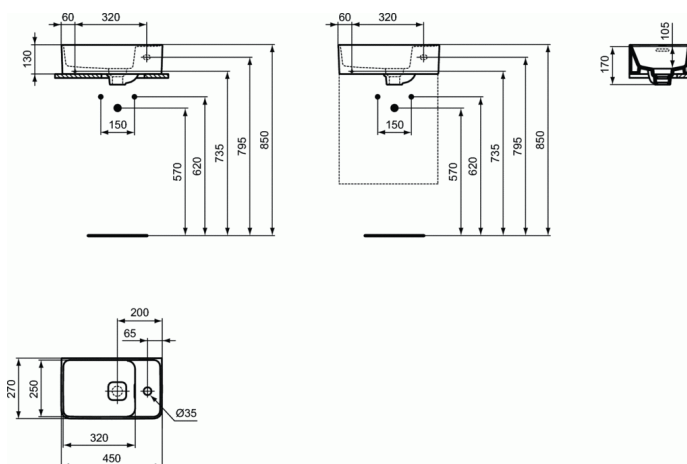

Cod produs T2994

STRADA II

Lavoar pentru spalat pe maini 45 cm, cu orificiu dreapta pentru baterie

Lavoar pentru spalat pe maini 45 cm, cu orificiu dreapta pentru baterie

Cu orificiu pentru baterie, cu preaplin
Include scurgere cu capac alb T360301
Include: Set de fixare TT0299699

In cutie de carton

EN 14688

Pentru montaj individual numai cu sifon

Optiuni: Scurgere cu capac metalic Click-Clack mic T3630AA

Optionale recomandate:

- Set de fixare M8 x 90 mm (K714467)
- Sifon estetic G1 1/4 (E0079AA)
- Robinet coltar estetic (conexiune la apa G1/2, conexiunea la furtunul flexibil al bateriei 10 mm/ G3/8) - 1 bucata (A3491AA)
- Sifon pentru lavoar G1 1/4 - de tip tubular (A2305AA)
- Robinet coltar (conectare la apa G1/2, conectare la baterie 10mm/ G3/8) - 1 bucata (B7883AA)
- Adaptor pentru sifon G 1 1/4 (daca se monteaza cu baterie fara ventil) (B4801AA)
- Scurgere cu capac metalic Click-Clack mic (T3630AA)